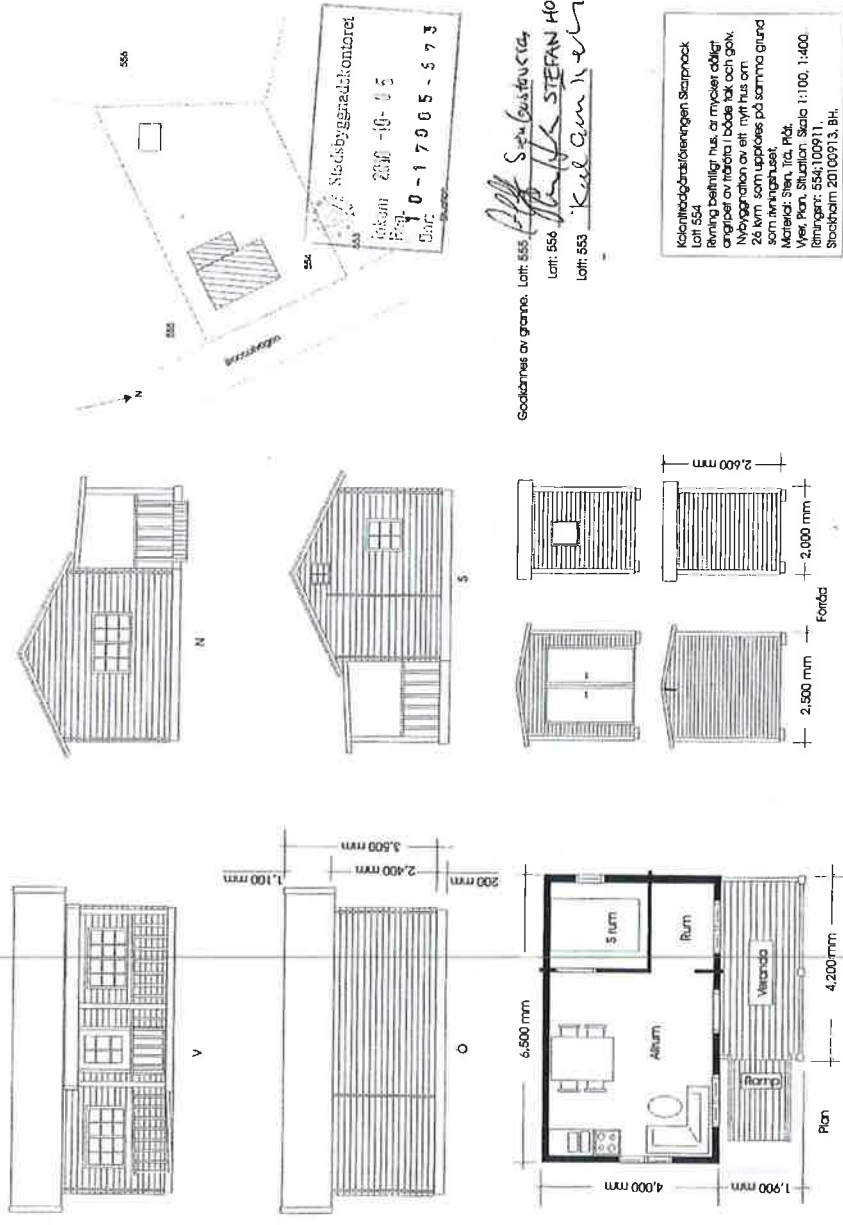

Situationsplan skala 1:200

Plan, fasader, sektion skala 1:100

Stadsbyggnadskontoret
 Datum: 2010-10-05
 Proj: 0-17005-573
 Går:

Godkännt av granna. Lott: 555. *Åke Svan Gustavsson*
 Lott: 556. *Stefan Hol*
 Lott: 553. *Karl-Göran Holm*

Kalenderbyggare/serieningen Skarpsköck
 Lott: 554
 Ärvning beviljad, hus, är mycket odligg
 engiser av material i både tak och golv.
 Nybyggnation av ett nytt hus om
 28 kv. som upplägs på samma grund
 som tidigare huset.
 Material: Stål, Pkå
 Väst. Plan. Situation. Skala 1:100. 1:400
 Riktning: 554/100911
 Stockholm 20100913, BH.